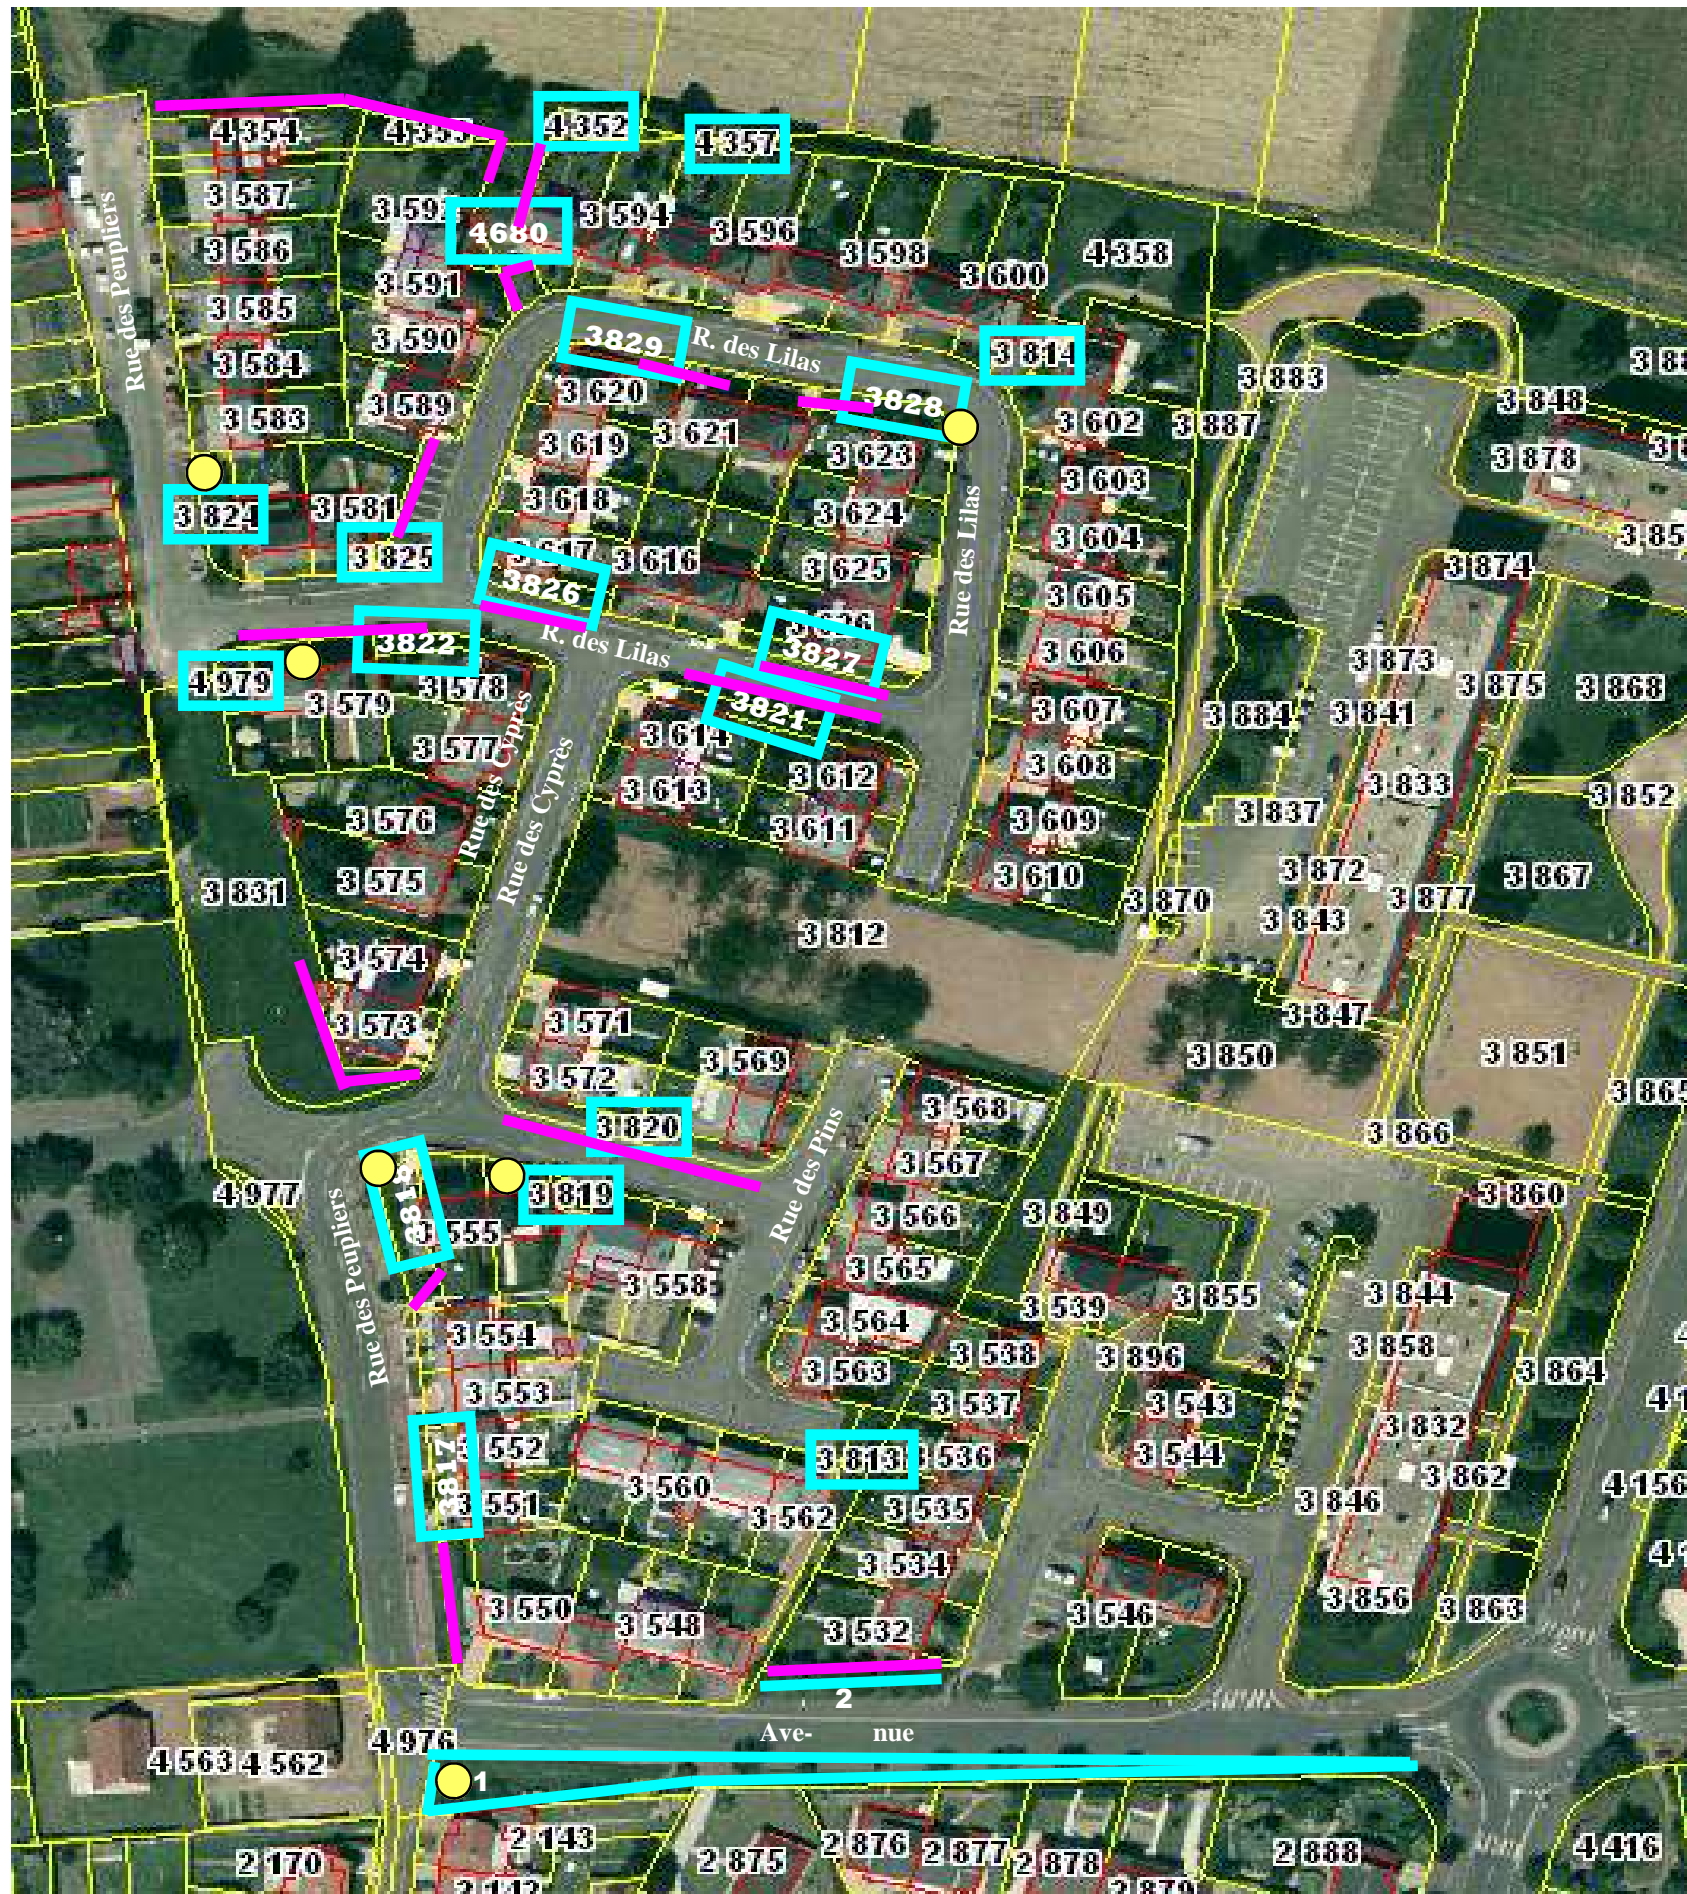

CARTE N° 1 - Tonte & Désherbage des Espaces Verts

Entretien des Haies et massifs

Quartier « maisons rouges »

N° Parcelle	Rue concernée (à titre indicatif)	Contenance en m ²
A 3813	Rue des Pins	205
A 3814	Rue des Lilas	87
A 3817	Rue des Peupliers	125
A 3818	Rue des Peupliers	142
A 3819	Rue des Pins	34
A 3820	Rue des Pins	134
A 3821	Rue des Lilas	111
A 3822	Rue des Lilas	81
A 3824	Rue des Peupliers	114
A 3825	Rue des Lilas	26
A 3826	Rue des Lilas	59
A 3827	Rue des Lilas	75
A 3828	Rue des Lilas	108
A 3829	Rue des Lilas	41
A 4357	Rue des Lilas	34
A 4680	Rue des Lilas	91
A 4352	Rue des Lilas	102
A 4979	Rue des Peupliers	64
	Abords avenue Pasteur (n° 1 et 2)	532 env
Sous Total Espaces Verts		2 165

- Entretien espaces verts et tonte
- Haies soit 290 ml
- massif soit 65 m²