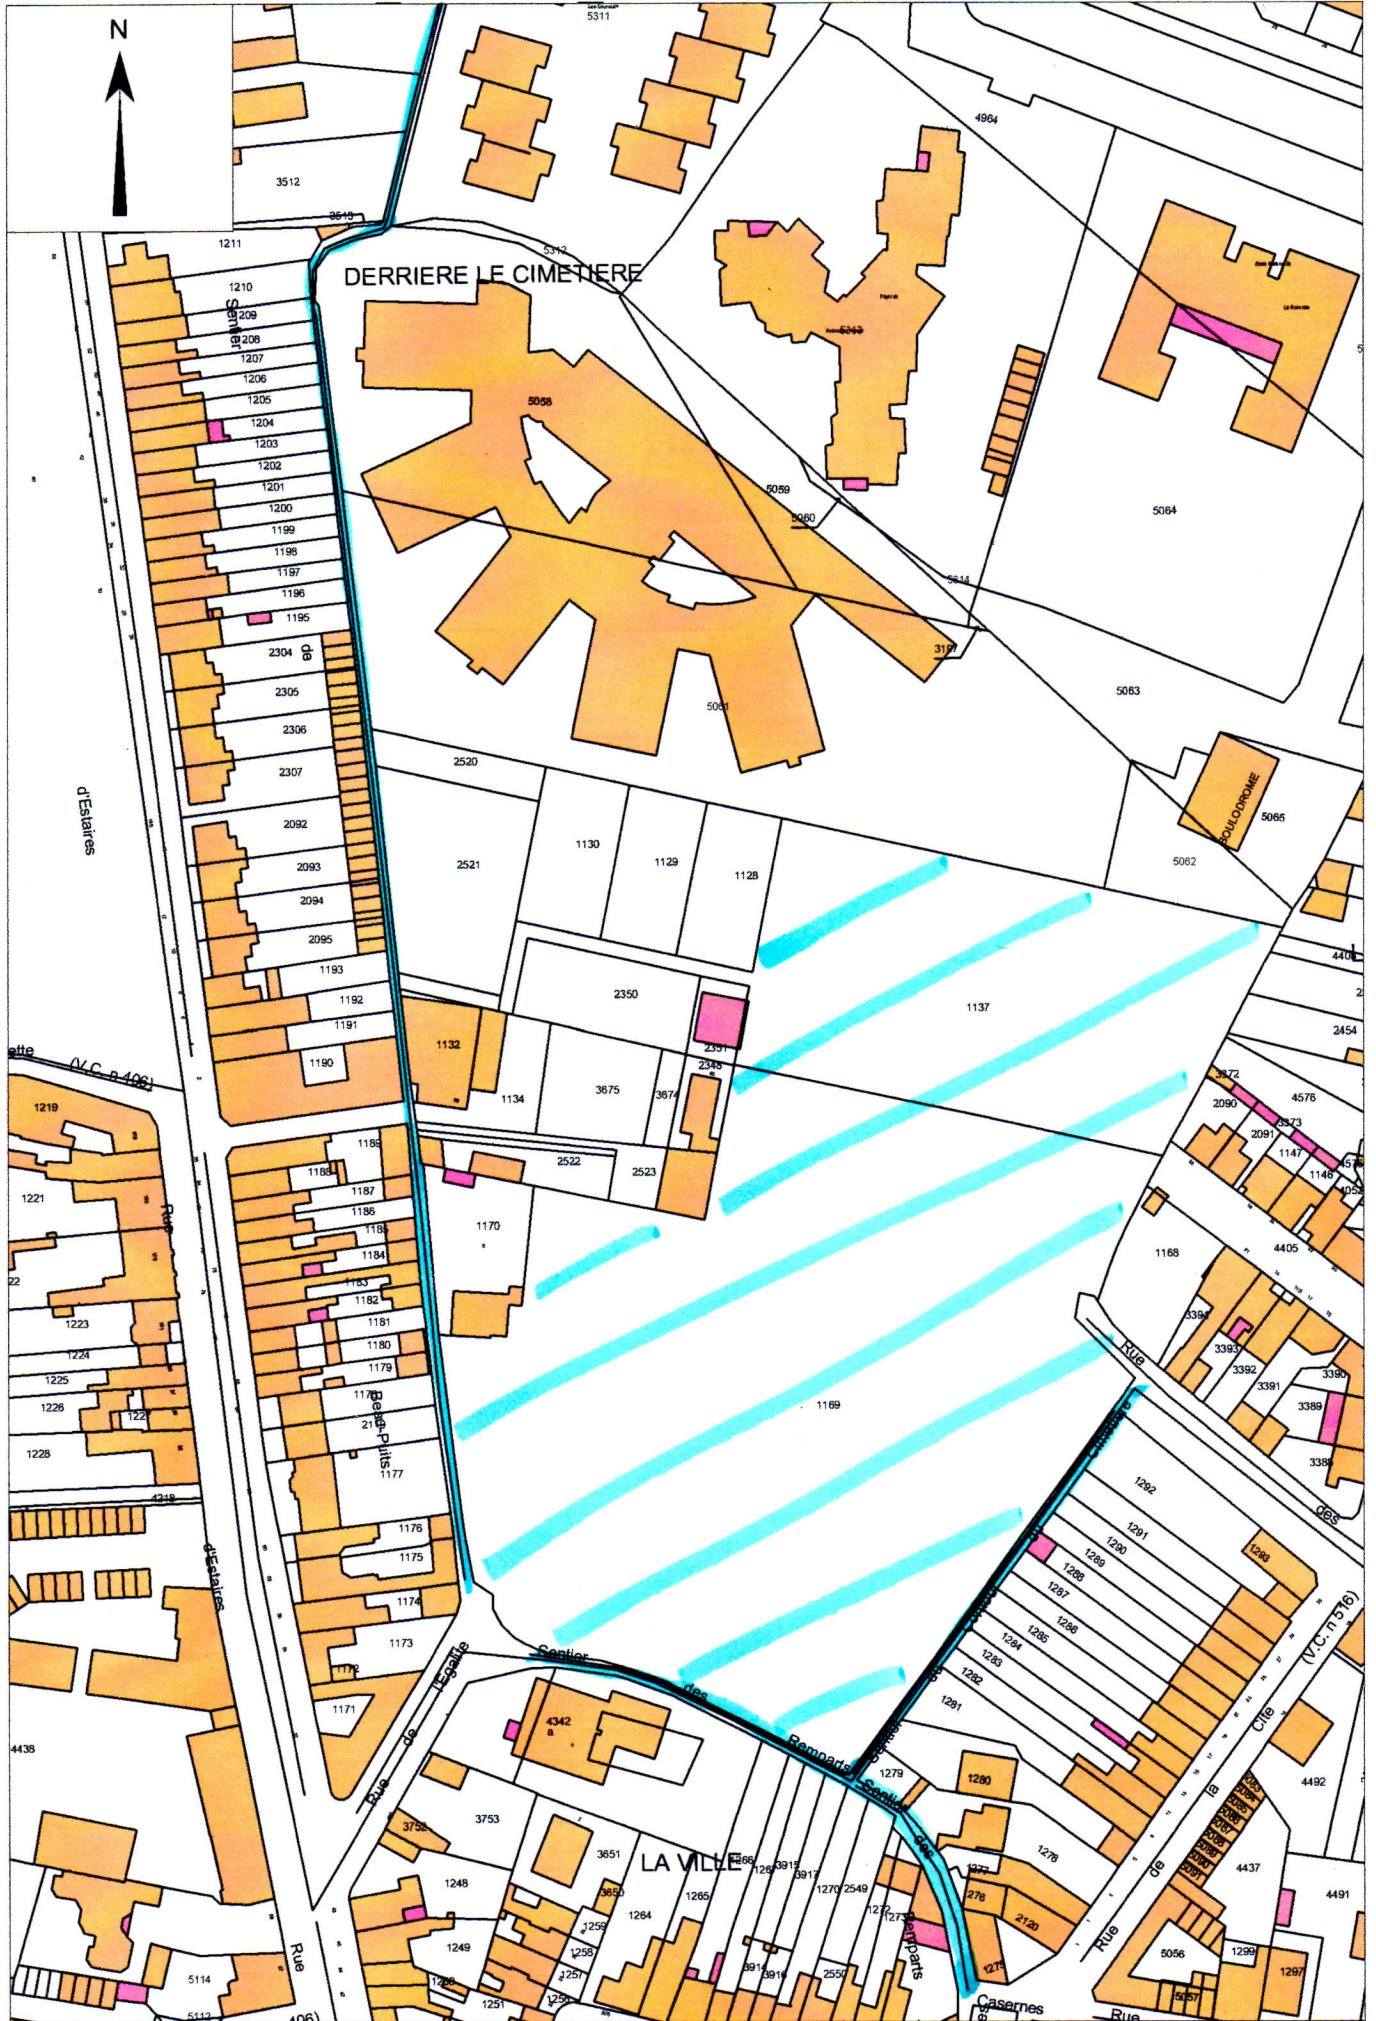

LA BASSEE 2011 - Echelle : 1/1500

 Cimetière + Voyette 1290 m^2