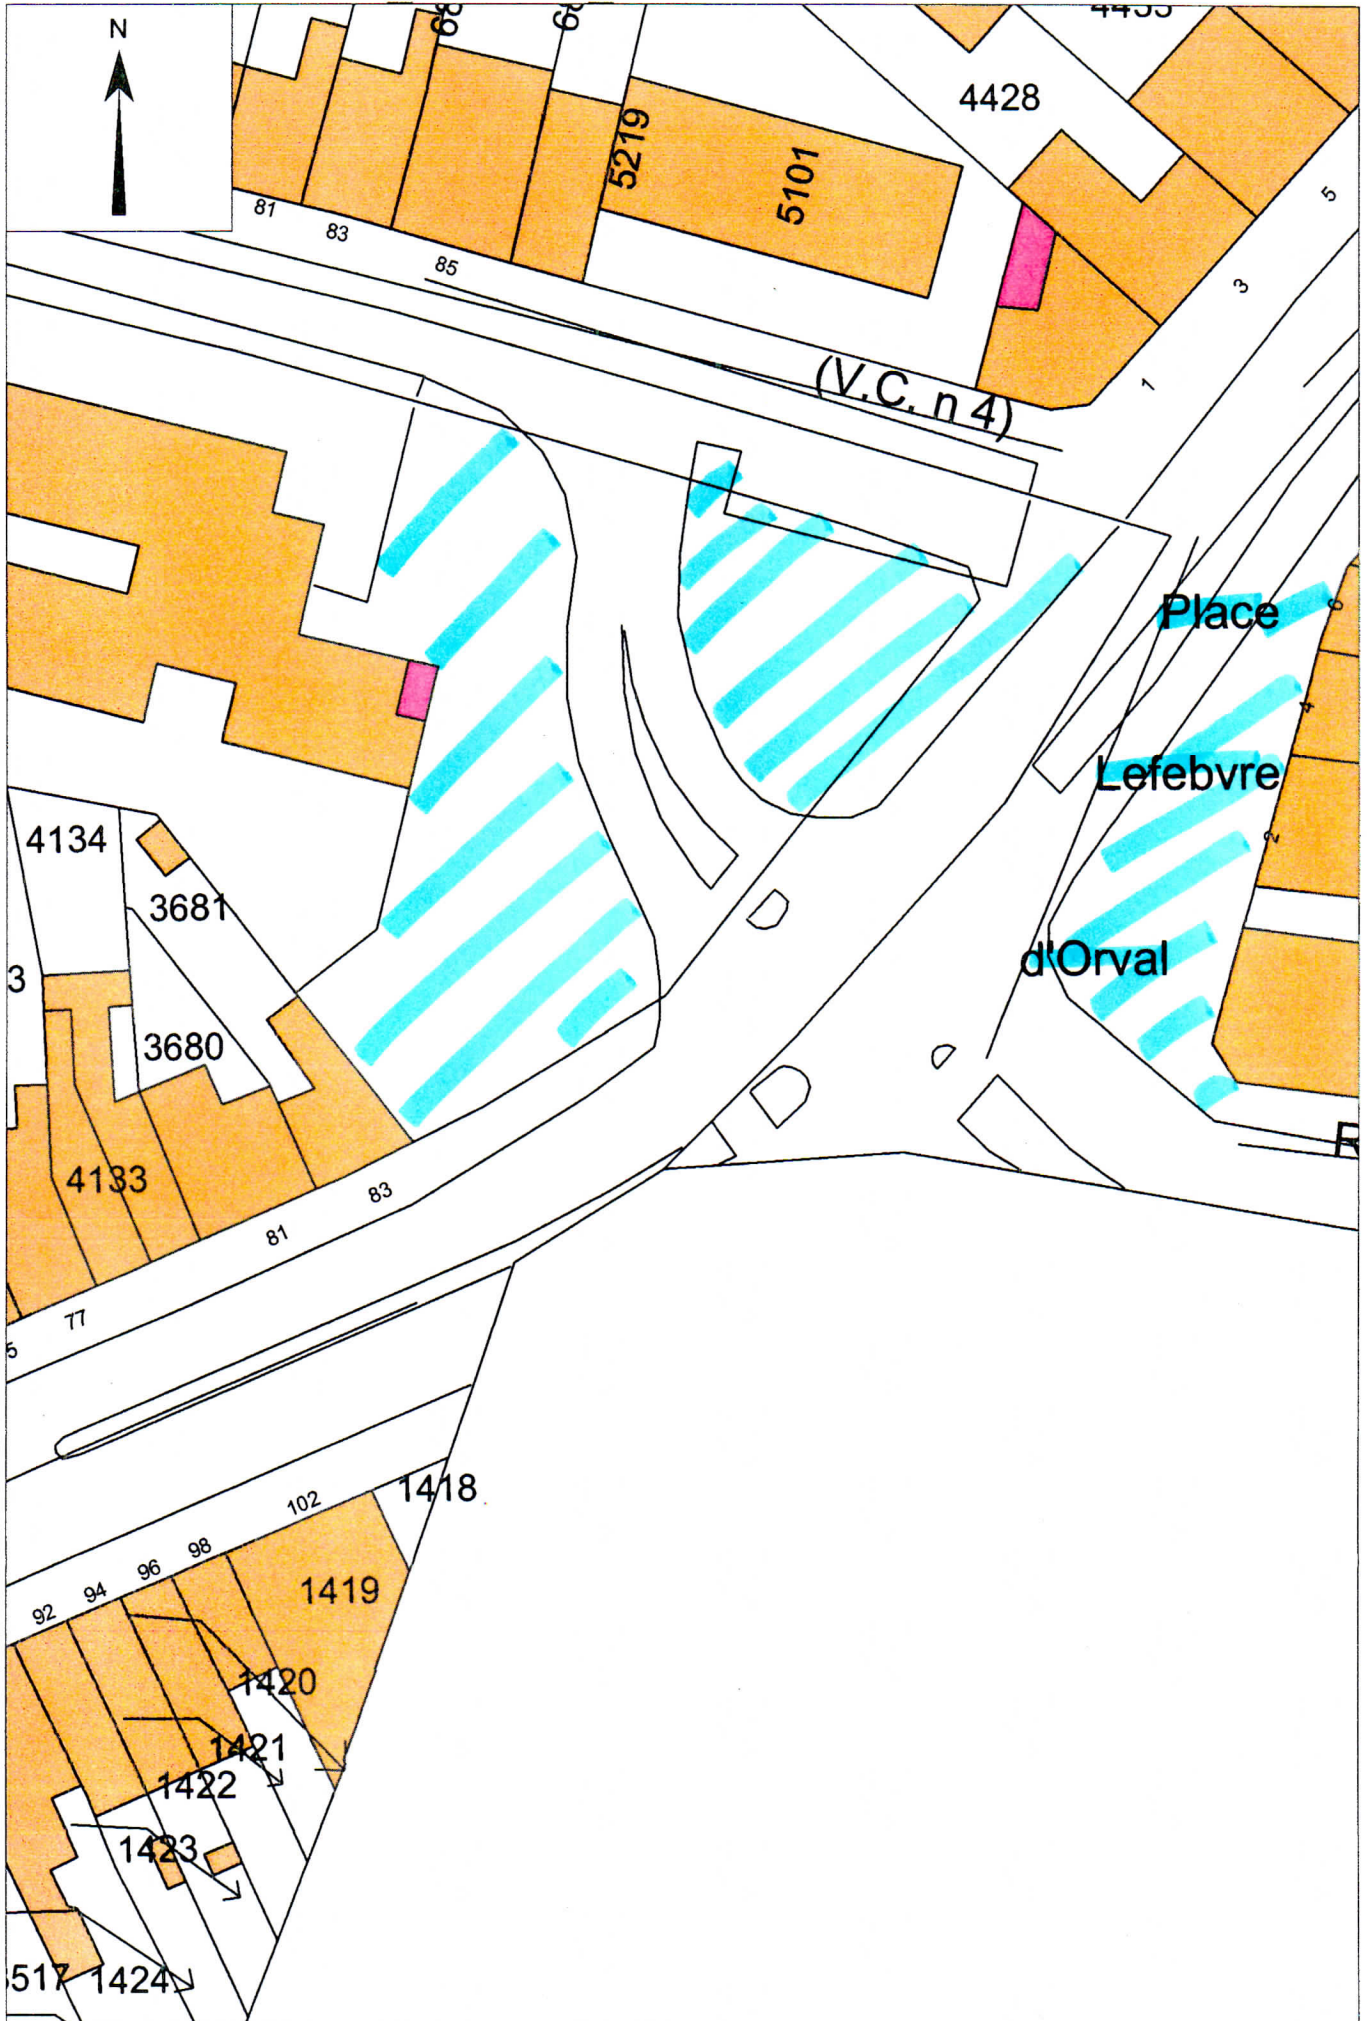

LA BASSEE 2011 - Echelle : 1/500

 Place Lefebvre d'Orval 1290 m²