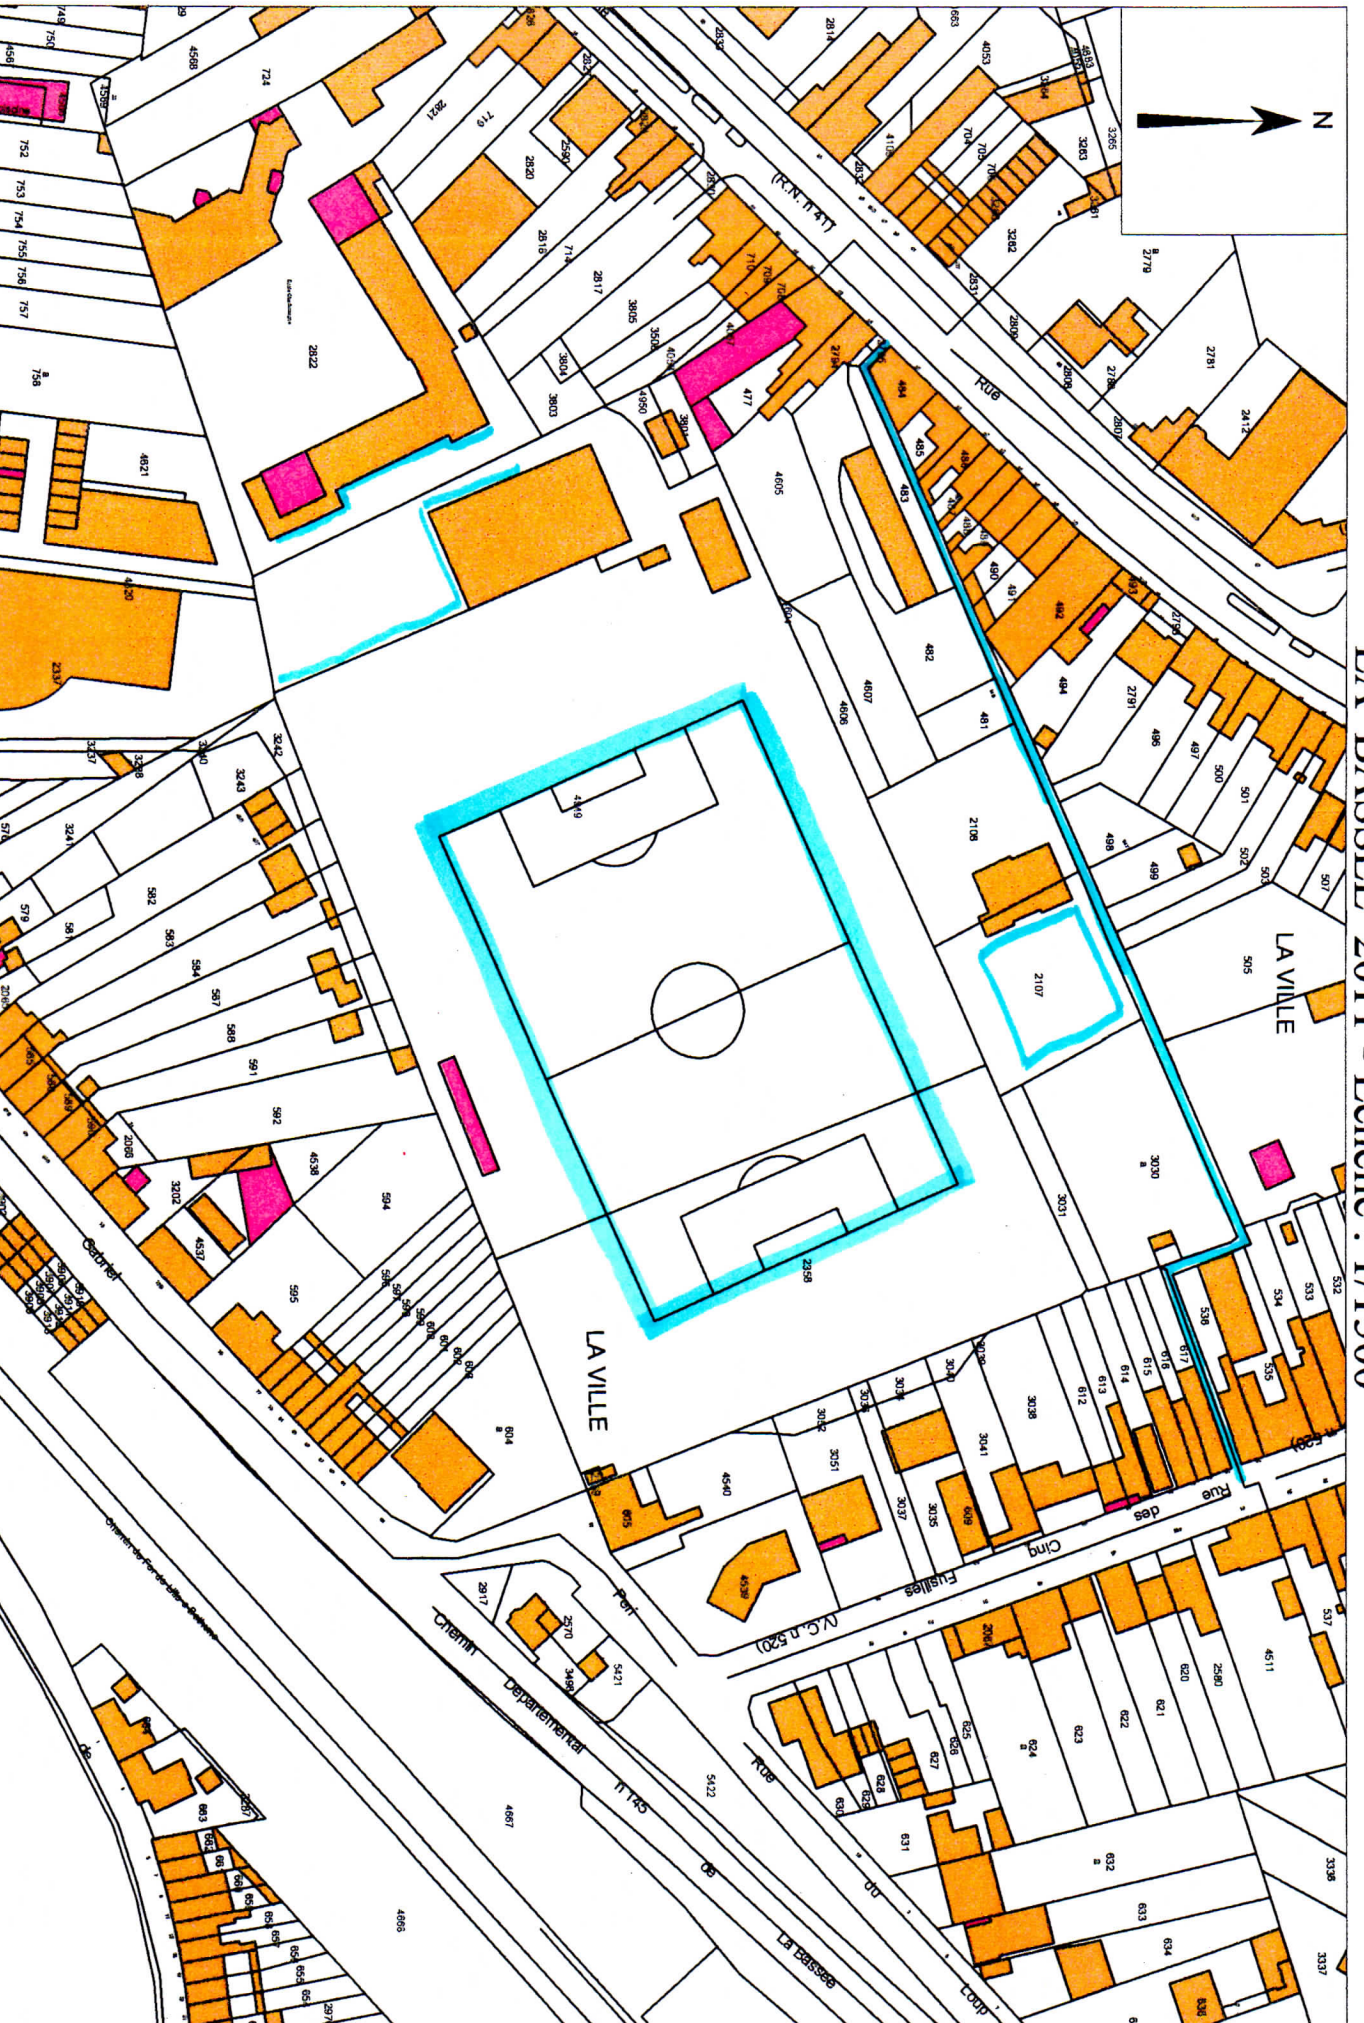

LA BASSEE 2011 - Echelle : 1/1500

Zone du Stade (Volette, Parking, Riste Schistes, Mini-stade) 5360m²