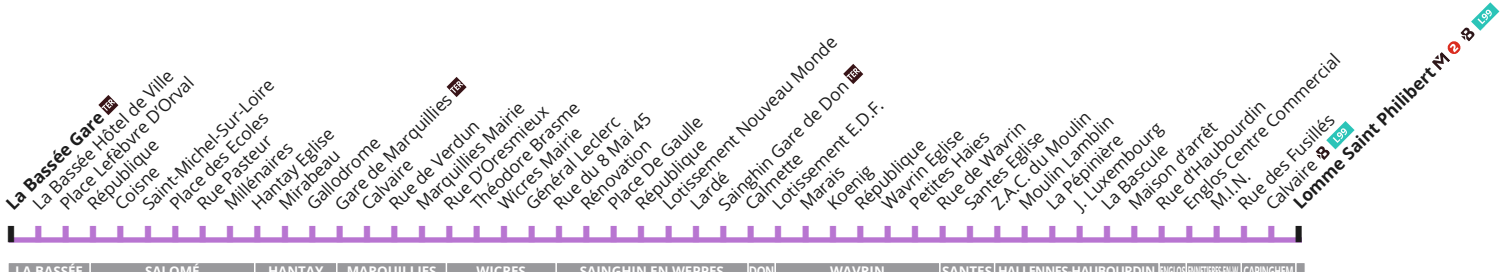

>4 départs à 21h30, 22h30, 23h30 et 0h30 au départ de St Philibert sur réservation.

>mêmes modalités de réservation que pour la 61R, **1 heure avant l'horaire choisi**

→ CORRESPONDANCES

- **TER** à Don-Sainghin, La Bassée, Wavrin, Marquillies Gare
- **Métro** ligne 2 à St Philibert
- **Liane 99 et Corolle 2** à Saint Philibert
- **Corolle 3** au MIN et à Englos Centre Commercial
- **Bus Lignes 62, 64, 65, 75, 76, 80**, à St Philibert

→ SUR VOTRE LIGNE

- Centres Commerciaux d'Englos et de Lomme
- Commerces de proximité de Sainghin et de Wavrin
- MIN

→ BON À SAVOIR

- Les horaires vous sont donnés à titre indicatif. Des difficultés de circulation peuvent provoquer de légers retards que le conducteur est le premier à déplorer.
- Ayez le réflexe "le valide, le passe" : la validation est obligatoire à chaque montée et à chaque correspondance.

→ TER

Vous pouvez, pour le prix d'un trajet ilévia ou avec votre abonnement, prendre le **TER** et accéder librement aux 39 gares de la Métropole Lilloise.

ACCESSIBILITÉ DE VOTRE LIGNE DE BUS :

Les bus qui desservent votre ligne ainsi que la majorité de ces points d'arrêt sont accessibles et disposent d'1 emplacement dédié en priorité aux personnes en fauteuil roulant. En cas de bus non accessible, le bus suivant le sera.

1er moi : les lignes ne circulent pas

B 61 61R Vers Lomme St Philibert

CORRESPONDANCES
M Métro ligne 2 **B** **L99** Liane **TER** SNCV

B 61 61R Du lundi au vendredi en période scolaire

Note	05:22	06:15	06:50	07:20	08:05	09:15	10:15	11:20	12:20	13:15	14:10	14:55	16:20	17:20	17:55	19:25
LA BASSEE GARE	05:22	06:15	06:50	07:20	08:05	09:15	10:15	11:20	12:20	13:15	14:10	14:55	16:20	17:20	17:55	19:25
PLACE DES ECOLES	05:31	06:24	07:00	07:30	08:12	09:26	10:22	11:27	12:29	13:22	14:19	15:04	16:30	17:30	18:04	19:34
HANTAY EGLISE	05:37	06:30	07:06	07:38	08:17	09:33	10:27	11:32	12:36	13:27	14:26	15:11	16:36	17:36	18:11	19:39
MARQUILLIES MAIRIE	05:45	06:38	07:14	07:47	08:23	09:42	10:33	11:38	12:45	13:33	14:34	15:19	16:43	17:43	18:19	19:46
WICRES MAIRIE	05:50	06:43	07:20	07:53	08:27	09:48	10:37	11:42	12:50	13:37	14:39	15:24	16:48	17:48	18:24	19:51
PLACE DE GAULLE	05:56	06:49	07:27	08:01	08:31	09:55	10:41	11:56	12:58	13:51	14:47	15:32	16:55	17:55	18:30	19:57
SAINGHIN GARE DE DON	06:00	06:53	07:33	08:07	08:35	10:01	10:45	12:00	13:03	13:55	14:52	15:37	17:00	18:00	18:35	20:01
WAVRIN EGLISE	06:08	07:01	07:41	08:15	08:43	10:09	10:53	12:08	13:12	14:03	15:01	15:46	17:08	18:08	18:43	20:09
SANTES EGLISE	06:15	07:08	07:48	08:22	08:50	10:16	11:00	12:15	13:19	14:10	15:08	15:53	17:15	18:15	18:50	20:15
MOULIN LAMBLIN	06:20	07:13	07:53	08:28	08:56	10:22	11:06	12:21	13:24	14:16	15:13	15:58	17:20	18:20	18:55	20:20
HAUBOURDIN MAIRIE	—	—	—	—	09:03	—	11:13	12:28	—	14:23	—	—	—	—	—	—
ENGLOS CENTRE COMMERCIAL	06:32	07:25	08:05	08:41	09:15	10:35	11:25	12:30	13:36	14:30	15:25	16:10	17:32	18:32	19:07	20:31
RUE DES FUSILLES	06:35	07:28	08:08	08:44	09:17	10:39	11:27	12:32	13:39	14:32	15:28	16:13	17:35	18:35	19:10	20:34
LOMME SAINT PHILIBERT	06:39	07:32	08:12	08:49	09:20	10:44	11:30	12:35	13:43	14:35	15:32	16:17	17:39	18:39	19:14	20:38

R = Transport sur réservation

B 61 61R Du lundi au vendredi - vacances scolaires