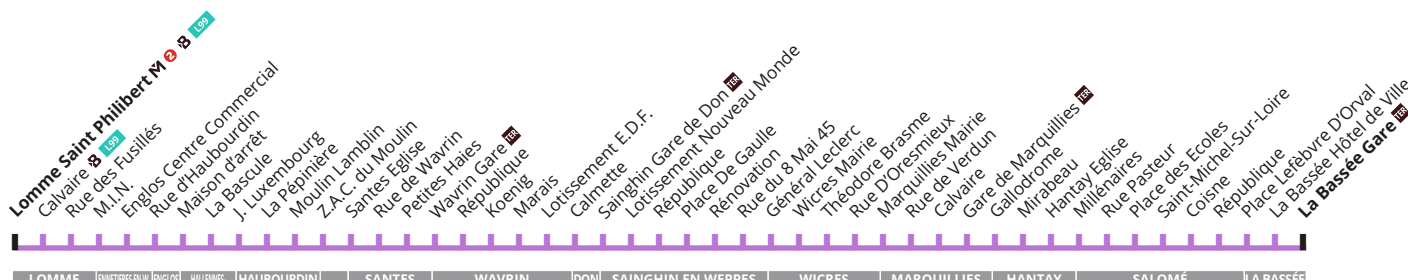

Horaires Hiver 2020

à partir du 6 janvier 2020

La Bassée Gare

B 61 61R Vers La Bassée Gare

LOMME	ENNETERES-SH-WI	ENGLOS	HALLENNES	HAUBOURDIN	SANTES	WAVRIN	DON	SAINGHIN EN WEPPE	WICRES	MARQUILLIES	HANTAY	SALOME	LA BASSEE
-------	-----------------	--------	-----------	------------	--------	--------	-----	-------------------	--------	-------------	--------	--------	-----------