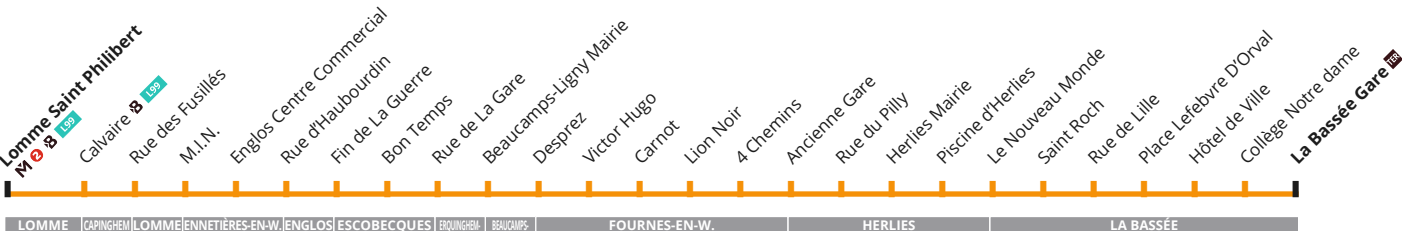

→ TER

Vous pouvez, pour le prix d'un trajet ilévia ou avec votre abonnement, prendre le **TER** et accéder librement aux 39 gares de la Métropole Lilloise.

ACCESSIBILITÉ DE VOTRE LIGNE DE BUS :

Les bus qui desservent votre ligne ainsi que la majorité de ces points d'arrêt sont accessibles et disposent d'1 emplacement dédié en priorité aux personnes en fauteuil roulant. En cas de bus non accessible, le bus suivant le sera.

 **1^{er} moi : les lignes ne circulent pas**

64 64R Vers La Bassée Gare

CORRESPONDANCES
 Métro ligne 2  Liane  SNCF

64 64R Du lundi au vendredi en période scolaire

Note				R	R				R	R			R			
LOMME SAINT PHILIBERT	06:25	07:20	08:30	09:25	10:30	11:50	12:30	13:40	14:30	15:30	16:00	17:20	17:55	18:25	19:35	20:35
RUE DES FUSILLES	06:29	07:24	08:34	09:29	10:34	11:54	12:34	13:44	14:34	15:34	16:05	17:25	17:59	18:30	19:39	20:39
ENGLOS CENTRE COMMERCIAL	06:31	07:26	08:37	09:31	10:36	11:57	12:37	13:47	14:36	15:36	16:09	17:29	18:01	18:33	19:42	20:42
RUE D'HAUBOURDIN	06:34	07:29	08:40	09:34	10:39	12:01	12:40	13:50	14:39	15:39	16:13	17:33	18:04	18:37	19:45	20:45
BEAUCAMPS-LIGNY MAIRIE	06:46	07:41	08:49	09:46	10:51	12:11	12:50	14:01	14:51	15:51	16:25	17:45	18:16	18:49	19:55	20:55
VICTOR HUGO	06:50	07:46	08:54	09:51	10:56	12:16	12:55	14:06	14:56	15:56	16:31	17:51	18:21	18:53	20:00	20:59
LION NOIR	06:52	07:48	08:56	09:53	10:58	12:18	12:57	14:08	14:58	15:58	16:33	17:53	18:23	18:55	20:02	21:01
HERLIES MAIRIE	06:57	07:53	09:01	09:58	11:03	12:23	13:02	14:13	15:03	16:03	16:39	17:59	18:28	19:00	20:07	21:06
PISCINE D'HERLIES	06:58	07:54	09:02	09:59	11:04	12:24	13:03	14:14	15:04	16:04	16:40	18:00	18:29	19:01	20:08	21:07
LE NOUVEAU MONDE	07:09	08:05	09:14	10:10	11:15	12:33	13:13	14:23	15:15	16:15	16:51	18:11	18:40	19:11	20:16	21:15
LA BASSEE HOTEL DE VILLE	07:12	08:08	09:18	10:13	11:18	12:37	13:17	14:27	15:18	16:18	16:54	18:14	18:43	19:15	20:19	21:18
LA BASSEE GARE	07:14	08:10	09:20	10:15	11:20	12:38	13:18	14:28	15:20	16:20	16:56	18:16	18:45	19:16	20:20	21:19