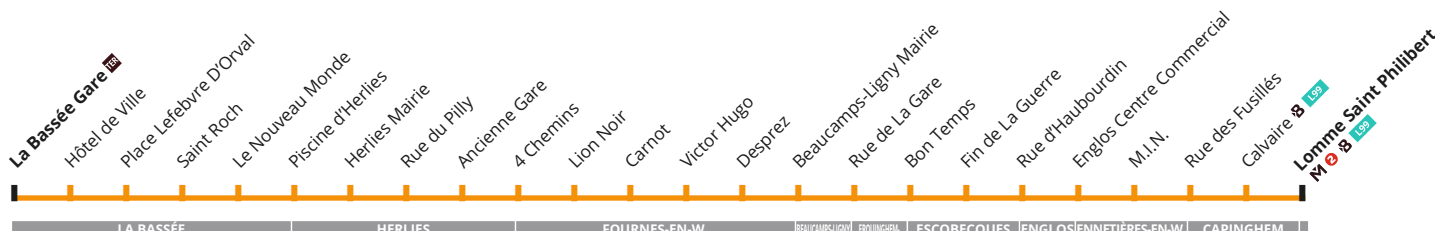

B 64 64R Vers Lomme St Philibert

CORRESPONDANCES
M Métro ligne 2 B L99 Liège TER SNCF

B 64 64R Du lundi au vendredi en période scolaire

Note				R	R				R		R				
LA BASSEE GARE	06:15	07:20	08:17	09:25	10:25	11:25	12:45	13:40	14:00	15:00	16:00	17:00	17:40	18:40	19:40
LA BASSEE HOTEL DE VILLE	06:16	07:21	08:18	09:26	10:26	11:26	12:46	13:41	14:01	15:01	16:01	17:01	17:41	18:41	19:41
LE NOUVEAU MONDE	06:19	07:24	08:21	09:28	10:28	11:29	12:49	13:44	14:03	15:04	16:04	17:03	17:44	18:44	19:44
PISCINE D'HERLIES	06:28	07:33	08:30	09:37	10:37	11:38	12:58	13:54	14:12	15:13	16:13	17:12	17:54	18:54	19:52
HERLIES MAIRIE	06:29	07:35	08:32	09:38	10:38	11:39	12:59	13:55	14:13	15:14	16:14	17:13	17:55	18:55	19:53
LION NOIR	06:35	07:41	08:38	09:44	10:44	11:45	13:04	14:00	14:19	15:20	16:20	17:19	18:01	19:00	19:58
VICTOR HUGO	06:37	07:43	08:40	09:46	10:46	11:47	13:06	14:02	14:21	15:22	16:22	17:21	18:03	19:02	20:00
BEAUCAMPS-LIGNY MAIRIE	06:43	07:49	08:46	09:52	10:52	11:52	13:11	14:07	14:27	15:27	16:27	17:27	18:08	19:07	20:05
RUE D'HAUBOURDIN	06:55	08:01	08:58	10:04	11:04	12:03	13:22	14:18	14:39	15:38	16:38	17:39	18:21	19:19	20:16
ENGLOS CENTRE COMMERCIAL	06:59	08:05	09:02	10:08	11:08	12:06	13:25	14:21	14:43	15:42	16:42	17:43	18:25	19:23	20:20
RUE DES FUSILLES	07:02	08:08	09:05	10:11	11:11	12:09	13:28	14:24	14:46	15:46	16:46	17:46	18:28	19:26	20:23
LOMME SAINT PHILIBERT	07:06	08:12	09:09	10:15	11:15	12:13	13:32	14:28	14:50	15:50	16:50	17:50	18:33	19:31	20:27