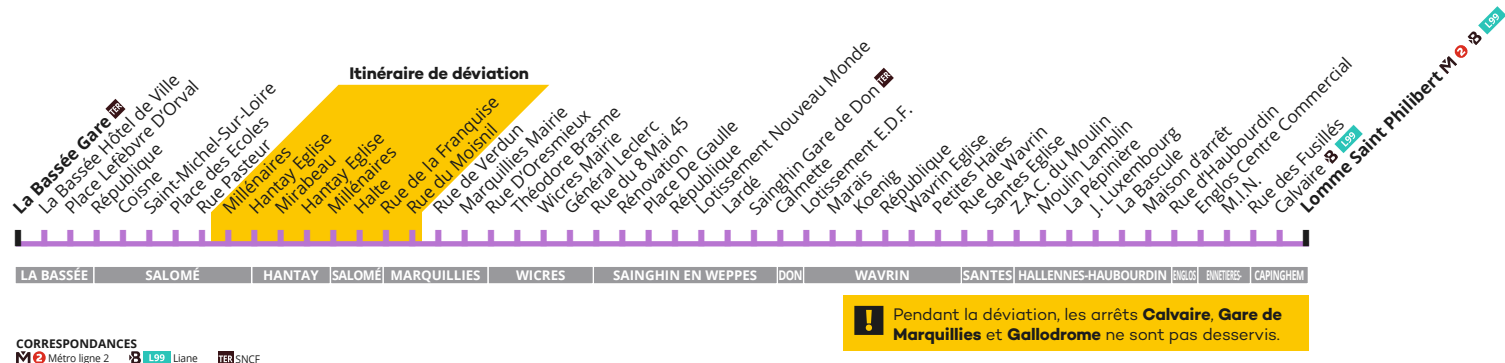

➔ CORRESPONDANCES

- **TER** à Don-Sainghin, La Bassée, Wavrin, Marquillies Gare
- **Métro** ligne 2 à St Philibert
- **Liane 99 et Corolle 2** à Saint Philibert
- **Corolle 3** à MIN et Englos Centre Commercial
- **Bus Lignes 62, 64, 65, 75, 76, 80** à St Philibert

➔ SUR VOTRE LIGNE

- Centres Commerciaux et de Loisirs d'Englos et de Lomme
- Commerces de proximité de La Bassée, Sainghin et Wavrin
- MIN
- Maison d'arrêt de Sequedin
- Collège Léon Blum à Wavrin

➔ BON À SAVOIR

➔ NOUVEAUTÉ TER

Vous pouvez désormais, pour le prix d'un trajet ilévia ou avec votre abonnement, prendre le **TER** et accéder librement aux gares de la Métropole Lilloise.

B 61 61R Vers Lomme St Philibert