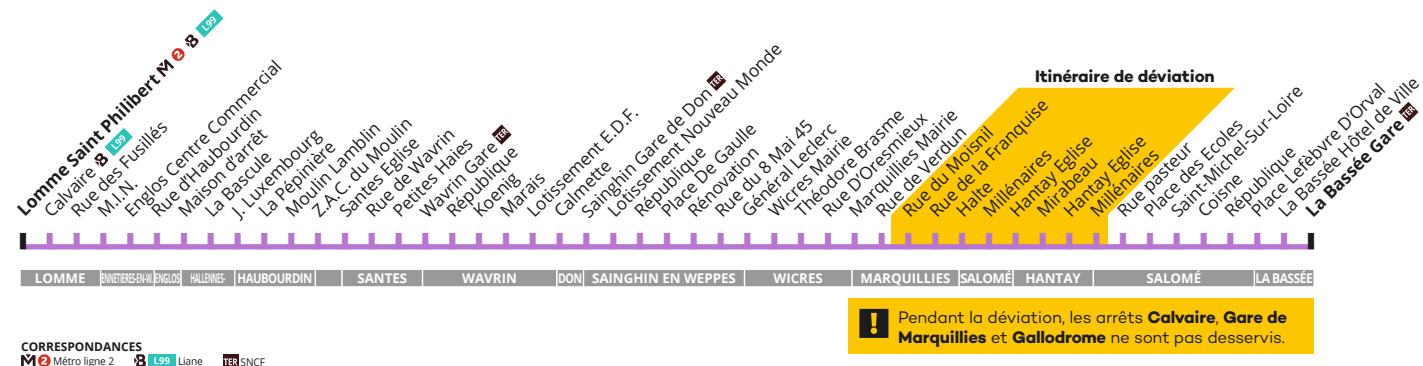

Horaires Été 2020

à partir du 27 juillet 2020

TRAVAUX SUR VOTRE LIGNE
NOUVEAUX HORAIRES ETÉ
À PARTIR DU 27 JUILLET

La Bassée Gare

- Salomé
- Hantay
- Marquillies
- Wicres
- Sainghin-en-Weppes
- Don
- Wavrin
- Santes
- Hallennes-Lez-Haubourdin
- Englos
- **Lomme St Philibert**

B 61 61R Vers La Bassée Gare

! Pendant la déviation, les arrêts **Calvaire, Gare de Marquillies et Gallodrome** ne sont pas desservis.

B 61 61R Du lundi au vendredi

Note				R	R			R				R						
LOMME SAINT PHILIBERT		06:50	07:50	08:30	09:35	10:20	11:25	12:25	13:30	14:55	15:50	16:50	17:20	17:47	18:47	19:25	20:50	
RUE DES FUSILLES		06:54	07:54	08:34	09:38	10:23	11:29	12:29	13:33	14:59	15:54	16:54	17:23	17:51	18:52	19:29	20:53	
ENGLOS CENTRE COMMERCIAL		06:56	07:56	08:37	09:41	10:26	11:31	12:31	13:36	15:02	15:57	16:57	17:26	17:54	18:55	19:31	20:56	
HAUBOURDIN MAIRIE					09:47	10:32			13:42				17:32					
MOULIN LAMBLIN		07:06	08:06	08:47	09:51	10:36	11:41	12:41	13:46	15:12	16:07	17:07	17:36	18:04	19:07	19:41	21:04	
SANTES EGLISE		07:10	08:10	08:51	09:55	10:40	11:45	12:45	13:50	15:17	16:12	17:12	17:40	18:09	19:12	19:45	21:08	
WAVRIN GARE		07:16	08:16	08:57	10:01	10:46	11:51	12:51	13:56	15:23	16:18	17:18	17:46	18:15	19:18	19:51	21:14	
SAINGHIN GARE DE DON	06:05	07:25	08:25	09:06	10:10	10:55	12:02	13:00	14:05	15:33	16:28	17:28	17:55	18:24	19:27	20:00	21:23	
PLACE DE GAULLE	06:09	07:29	08:29	09:10	10:14	10:59	12:06	13:04	14:09	15:37	16:32	17:32	17:59	18:28	19:31	20:04	21:27	
WICRES MAIRIE	06:15	07:35	08:35	09:16	10:20	11:05	12:13	13:10	14:15	15:44	16:39	17:39	18:05	18:35	19:38	20:10	21:34	
MARQUILLIES MAIRIE	06:19	07:39	08:39	09:20	10:24	11:09	12:17	13:14	14:19	15:48	16:43	17:43	18:09	18:39	19:42	20:14	21:38	
HANTAY EGLISE	06:36	07:56	08:56	09:37	10:33	11:18	12:34	13:31	14:28	16:05	17:00	18:00	18:18	18:56	19:59	20:31	21:55	
PLACE DES ECOLES	06:41	08:01	09:01	09:42	10:38	11:23	12:39	13:37	14:33	16:10	17:05	18:05	18:23	19:01	20:04	20:36	22:00	
LA BASSEE GARE	06:53	08:13	09:13	09:54	10:48	11:33	12:48	13:46	14:43	16:23	17:19	18:17	18:33	19:14	20:17	20:48	22:13	

R = Transport sur réservation

B 61 61R Samedi